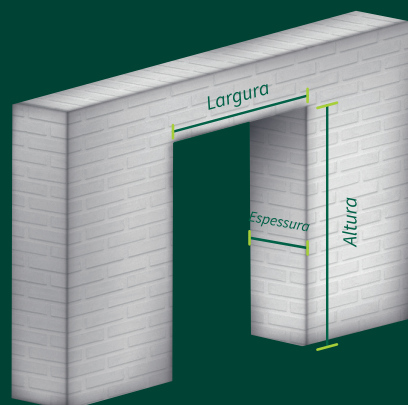

**Kit Porta Giro
Preto PF008**

PADRÕES DE MARCO E ALISAR REGULÁVEL

PADRÕES CONSTRUTIVOS MARCOS E ALISARES

Batente Regulável

Largura Batente	Largura Parede
08 cm	até 13 cm
10 cm	até 15 cm
12 cm	até 17 cm
14 cm	até 19 cm
16 cm	até 23 cm
18 cm	até 223 cm
20 cm	até 25 cm
22 cm	até 27 cm

Guarnição Regulável

Medidas Padrão do Vão

Porta de Abrir		Porta de Correr	
Largura da Porta	Largura do Vão	Largura da Porta	Largura do Vão
60 cm	67 cm	67 cm	67 cm
70 cm	77 cm	77 cm	77 cm
80 cm	87 cm	87 cm	87 cm
90 cm	97 cm	97 cm	97 cm
Altura da Porta	Altura do Vão	Altura da Porta	Altura do Vão
210 cm	215 cm	210 cm	215 cm

*Considerando o vão e o piso da obra finalizados.
 Sistema de abertura **pivotante e **vai-vem**, altura do vão 216 cm e largura 2 cm a mais que sistema de abrir.

Padrão Pinus Finger
 Disponível na
 Linha Madeirado