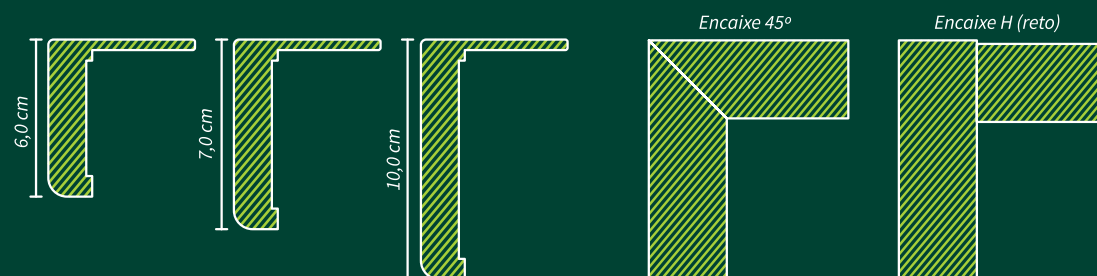

**Kit Porta Giro
Preto PF008**

PADRÕES DE MARCO E ALISAR REGULÁVEL

PADRÕES CONSTRUTIVOS MARCOS E ALISARES

Batente Regulável

Largura Batente	Largura Parede
08 cm	até 13 cm
10 cm	até 15 cm
12 cm	até 17 cm
14 cm	até 19 cm
16 cm	até 23 cm
18 cm	até 223 cm
20 cm	até 25 cm
22 cm	até 27 cm

Guarnição Regulável

Medidas Padrão do Vão

Porta de Abrir		Porta de Correr	
Largura da Porta	Largura do Vão	Largura da Porta	Largura do Vão
60 cm	67 cm	67 cm	67 cm
70 cm	77 cm	77 cm	77 cm
80 cm	87 cm	87 cm	87 cm
90 cm	97 cm	97 cm	97 cm
Altura da Porta	Altura do Vão	Altura da Porta	Altura do Vão
210 cm	215 cm	210 cm	215 cm

*Considerando o vão e o piso da obra finalizados.
 Sistema de abertura **pivotante e **vai-vem**, altura do vão 216 cm e largura 2 cm a mais que sistema de abrir.

Padrão Pinus Finger
 Disponível na
 Linha Madeirado