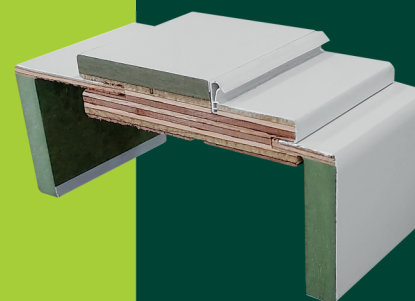

Padrão Naval Ultra
Disponível em
Todos Acabamentos